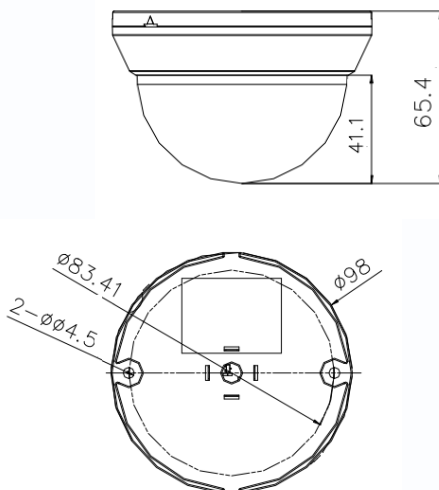

### Особенности

- Разрешение 1 Мр
- Встроенная ИК подсветка

### Габариты