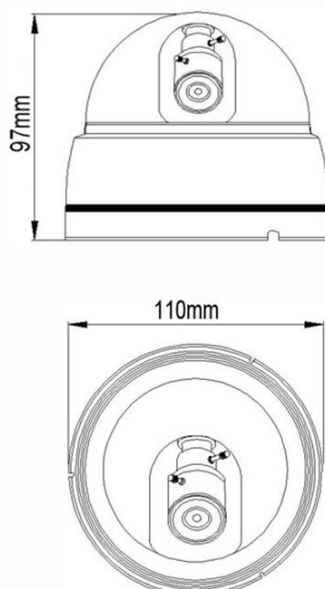

Внутренняя купольная цветная видеокамера AHD 960P с функцией «День/Ночь»

Внутренняя купольная цветная видеокамера AHD 960P «День/Ночь», 1/3" pixel Progressive CMOS Sensor, разрешение 1.3 Мр (1280 x 960)/ 30 к/с, AHD-выход, чувствительность 0,01 лк, поддержка передачи видео на расстояние до 500м по коаксиальному кабелю, мегапиксельный вариофокальный объектив $f = 2.8-12$ мм. ИК подсветка до 20 метров, питание DC12В/300мА, $-15^{\circ}\text{C} \sim +60^{\circ}\text{C}$, $\varnothing 110 \times 97$ мм, IP-54

Особенности

- Разрешение 1.3 Мр
- Встроенная ИК подсветка

Технические параметры

Модель	TSc-Di960pAHDv(2.8-12)
Матрица	1/3" Progressive CMOS
Разрешение	1.3 Мр
Пиксели	1280 x 960 PAL
Чувствительность	0.01 Люкс
День-Ночь	Авто/День/Ночь
Объектив	$f=2,8-12$ мм вариофокальный
Электронный затвор	Авто: PAL 1/50-1/100,000 сек
Синхронизация	Внутренняя
Гамма	0,45
Баланс белого	Авто
Видеовыход	Композитный (1.0Vp-p, 75Ом)
Сигнал/шум	>50dB (APU Выкл.)
ИК подсветка	8 шт.
Дальность ИК подсветки	20 м
Рабочая температура	$-15^{\circ}\text{C} \sim +60^{\circ}\text{C}$ RH95% Макс.
Температура хранения	$-20^{\circ}\text{C} \sim +60^{\circ}\text{C}$ RH95% Макс.
Питание	DC12V/300мА
Габариты	$\varnothing 110 \times 97$ мм
Вес	280 г
Класс защиты	IP54