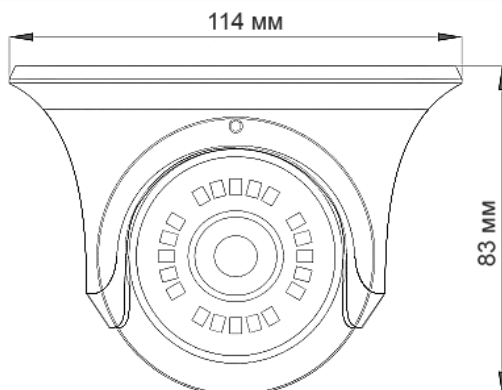

Антивандалная купольная универсальная видеокамера UVC 1080P с функцией «День/Ночь»

Антивандалная купольная универсальная видеокамера UVC (AHD, TVI, CVI, CVBS) 1080P с функцией «День/Ночь», 1/2.9" SONY CMOS Sensor, разрешение 2 Мр (1920 x 1080) 30 к/с, чувствительность: Цвет 0.01Люкс, Ч/Б 0.001Люкс (F1.8, AGC Вкл), 0 Люкс с ИК, поддержка передачи видео на расстояние до 500м по коаксиальному кабелю, 3-х мегапиксельный фиксированный объектив f=3.6 мм. ИК подсветка до 25 метров, питание DC12В/400мА, -30°С ~ +60°С, Ø114 x 83 мм, IP-66

Особенности

- Разрешение 2 Мр
- Антивандалное исполнение
- Работа в режимах AHD/TVI/CVI/CVBS
- Встроенная ИК подсветка

Габариты

Технические параметры

Модель	TSc-E1080pUVCf (3.6)
Матрица	1/2.9" SONY CMOS Sensor
Разрешение	2 Мр
Пиксели	1920 x 1080 PAL
Чувствительность	Цвет: 0.01Люкс, Ч/Б: 0.001Люкс (F1.8, AGC Вкл), 0 Люкс с ИК
День-Ночь	Авто/День/Ночь
Объектив	f=3.6мм фиксированный (86°), M12
Электронный затвор	Авто: PAL 1/25-1/50,000 сек
Синхронизация	Внутренняя
Гамма	0,45
Баланс белого	Авто/Внутри/Улица/Ручной
Видеовыход	Композитный (1.0Vp-p, 75Ом)
Сигнал/шум	>41dB (APU Выкл.)
Дальность ИК подсветки	25 м
Рабочая температура	-30°С ~ +60°С RH95% Макс.
Температура хранения	-20°С ~ +60°С RH95% Макс.
Питание	DC12V/400mA
Габариты	Ø 114 x 83 мм
Вес	350 г
Класс защиты	IP66
Примечание	Комплект поставки и любые технические характеристики могут быть изменены производителем в любое время без предварительного уведомления.