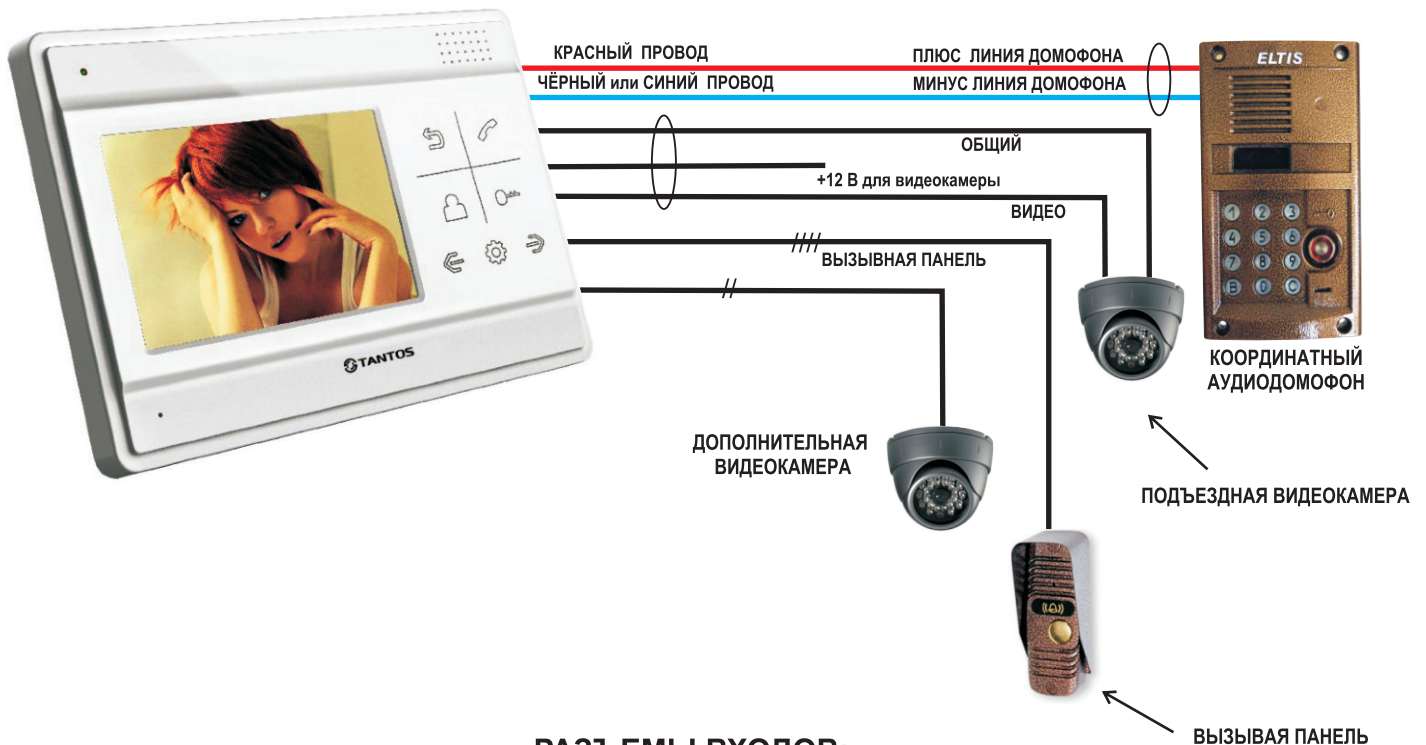

4,3" ЦВЕТНОЙ МОНИТОР ВИДЕОДОМОФОНА TANTOS LILU SD VZ (КООРДИНАТНЫЙ)

ЦВЕТНОЙ 4,3" монитор видеодомофона с записью на micro SD 32GB карту TANTOS LILU SD VZ предназначен для полнофункциональной работы с подъездным координатным аудиодомофоном типа "Элтис", "Цифрал", "Визит".
На первый вход подключается только подъездная видеочка, на второй вход можно подключить вызывную панель видеодомофона или цветную видеочка.

СХЕМА ПОДКЛЮЧЕНИЯ

РАЗЪЕМЫ ВХОДОВ: