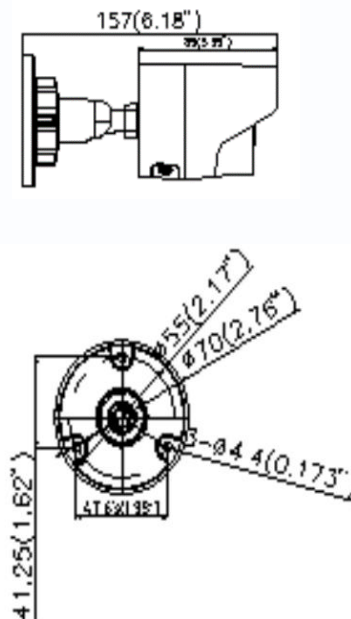

Габариты

SECUROS

Технические характеристики

Параметры видео	
Сенсор	1/2.8 CMOS сенсор 0.01 Люкс @ (F1.2, AGC ON), 0.028 Люкс @ (F2.0, AGC ON), 0 Люкс с ИК подсветкой, ИК подсветка до 30 м
Затвор	От 1/3 с до 1/100000 с
Объектив	4 мм (F=2.0), угол обзора по горизонтали 71°
Разрешение	1920x1080, 25 к/с
Скорость передачи данных	От 32 до 8192 кбит/с
Управление потоком	Переменный битрейт (VBR) или постоянный битрейт (CBR)
Параметр качества	От 1 до 9
Кодирование	Кодирование H.264/ MJPEG
Видеопотоки	1. 50Гц 1920x1080x25, 1280x960x25, 1280x720x25 (High, Main, Base Profile) 2. 60Гц 1920x1080x30, 1280x960x30, 1280x720x30 (High, Main, Base Profile)
Настройки	Яркость, Насыщенность, Контрастность, Усиление, Баланс белого, Зеркальность, D WDR, 3D 3DNR, VLC (настраиваемая зона), ROI, Маска приватности, Водяные знаки
Сеть и интерфейсы	
Сетевой интерфейс	10Base-T/100Base-TX Ethernet порт
Сетевые протоколы	TCP/IP, ICMP, HTTP, HTTPS, FTP, DHCP, DNS, DDNS, RTP, RTSP, RTCP, PPPoE, NTP, UPnP, SMTP, SNMP, IGMP, 802.1X, QoS, IPv6, Bonjour
Соединение	DHCP, Статический адрес
Безопасность	Программный и аппаратный сторожевой таймер, многоуровневый доступ пользователей с защитой паролем и настройкой прав доступа, фильтрация IP адресов
SD карта	microSD до 128 Гб
Стандарты	ONVIF 2.4, PSIA, CGI, ISAPI
Запись и события	
Детекция движения	Встроенный детектор
Тревожные детекторы	Детектор вторжения, детектор пересечения линии, детектор движения, динамическая аналитика, детектор закрытия камеры, отключение сети, конфликт IP адресов, ошибка хранилища
FTP, NAS, SD карта	Запись по расписанию и по событиям
Эксплуатация	
Питание	12 В ±10%, PoE IEEE 802.3af
Потребляемая мощность	Не более 7 Вт
Габариты	70x157x62 мм (с кронштейном)
Рабочий диапазон температур	от -30 до +60°C
Относительная влажность	до 95% (без конденсата)
Системные требования	Microsoft Windows 2008/2012/Vista/Windows 7/ Windows 8/ Windows 10 Microsoft Internet Explorer 7.x или выше, Opera, Chrome, Firefox, Safari
Веб интерфейс	Русский и английский
Комплект поставки	- IP-камера с объективом - Кронштейн, защитный козырек, крепежный комплект - Компакт-диск с документацией и программным обеспечением - Упаковочная тара
Примечание	Комплект поставки и любые технические характеристики могут быть изменены производителем в любое время без предварительного уведомления.