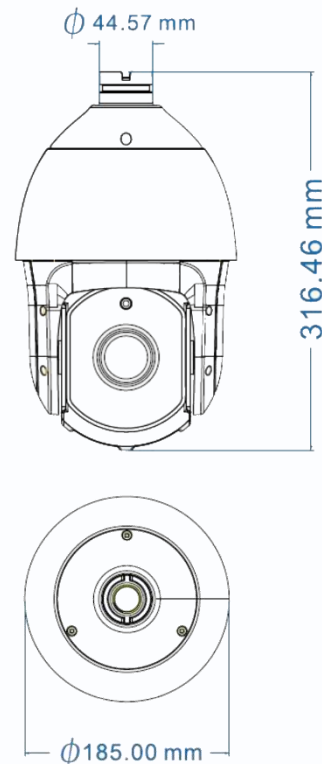

Двухмегапиксельная купольная поворотная скоростная камера с 18х оптическим увеличением и ИК подсветкой до 120 метров

Видеокамера скоростная купольная поворотная уличная с интеллектуальной ИК подсветкой до 120 метров, двухмегапиксельная, 1920x1080, 25 к/с, 0.2 Люкс (день) / 0.1 Люкс (ночь), H.264/H.264 двойное кодирование, WDR, 2D/3D DNR, день/ночь, механический ИК-фильтр, 18х оптическое увеличение, питание 12VDC/4A. БП в комплекте, встроенная грозозащита, кронштейн в комплекте, -40+65°C.

Особенности

- Разрешение 1920x1080x25 к/с
- 18х оптическое увеличение
- 12х цифровое увеличение
- ИК подсветка до 120 метров
- Т е стекло ИК подсветки
- Диапазон панорамирования 360° непрерывно
- Диапазон наклона 0-90°с переворотом
- Встроенная грозозащита интерфейсов
- Безопасный холодный старт
- WDR
- 2D DNR
- 3D DNR
- ONVIF 2.2 profile S
- Интеграция в ПО ведущих производителей

Габариты