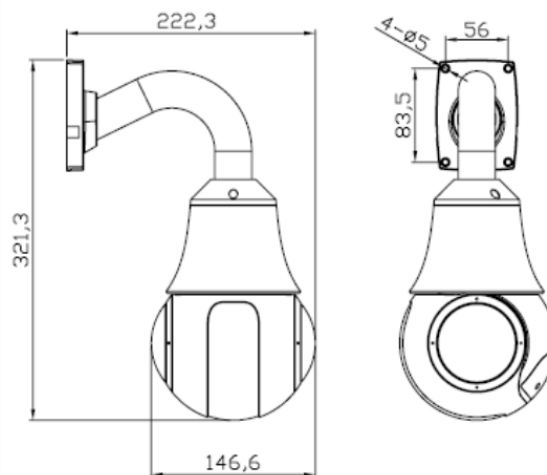

Габариты

Технические характеристики

Параметры видео	
Сенсор	1/2.8 2048x1536 сенсор, 0.01 Люкс (день) / 0.001 Люкс (ночь) / 0 Люкс (с ИК подсветкой), механический ИК-фильтр.
Затвор	Интеллектуальная динамическая ИК подсветка с 3 группами светодиодов, ручная и автоматическая регулировка мощности подсветки каждой из 3 групп светодиодов
Объектив	От 1/1 с до 1/10000 с
Разрешение	12x оптический зум, 4.7мм –56.4мм, 69.7° - 7.56°
Скорость передачи данных	2048x1536, 25 к/с
Управление потоком	От 100 до 12000 кбит/с
Параметр качества	Переменный битрейт (VBR) или постоянный битрейт (CBR)
Кодирование	От 1 до 9
Видеопотоки	Двойное кодирование H.264/H.264
Настройки	1. 2048x1536, 1920x1080, 1280x720 (от 1 до 25 к/с) (High, Main, Base Profile) 2. 704x576, 640x480, 640x360, 352x288, 320x20 (от 1 до 25 к/с) (High, Main, Base Profile)
Экранное меню	Яркость, Насыщенность, Резкость, Зеркальность (по горизонтали, по вертикали, поворот), Приоритете затвора, приоритет диафрагмы, ручной (1/25...1/10000) и авто затвор, Баланс белого, WDR, антитуман, шумоподавление, Автоматическая и ручная регулировка подсветки (отдельно для ближней, средней и дальней зоны подсветки), фокус ручной и автоматический.
	Есть, русский и английский язык
Параметры аудио	
Поворот	360° непрерывно
Наклон	0°~98° с переворотом
Пресеты	200
Маршруты	6
Туры, сканирование	12 / 12
Скорость поворота	0.01°~180°/с
Скорость наклона	0.01°~90°/с
Параметры аудио	
Аудио вход	Линейный вход
Аудио выход	Линейный
Аудио компрессия	G711a LAW, G711 m LAW, PCM RAW
Сеть и интерфейсы	
Сетевой интерфейс	10Base-T/100Base-TX Ethernet порт
Сетевые протоколы	IPv4, IPv6, RTP/RTCP, TCP/UDP, HTTP, DHCP, DNS, FTP, DDNS, PPPOE, SMTP, NTP, Unicast, Multicast, Samba, Telnet
Соединение	DHCP, Статический адрес
Безопасность	Программный и аппаратный сторожевой таймер, многоуровневый доступ пользователей с защитой паролем и настройкой прав доступа
Пользователи	Не более 6 одновременных подключений
SD карта	microSD
Вход тревоги	1 канал, логический вход
Выход тревоги	1 канал, логический выход
ONVIF	2.4 profile S
Запись и события	
Детекция движения	Встроенный детектор
SD карта	Запись видео и звука по расписанию и по событиям
Эксплуатация	
Питание	12VDC ±5%, 2 A, IEEE 802.3at PoE+
Потребляемая мощность	Не более 25 Вт
Габариты	332x222 мм с кронштейном
Рабочий диапазон температур	от -30 до +60°C
Степень защиты	IP66, IK106 TVS4000V
Вес	1.5 кг с кронштейном
Относительная влажность	от 10 до 90% (без конденсата)
Грозозащита	Встроенная
Системные требования	Microsoft Windows Windows 7/Windows 8/10 Microsoft Internet Explorer 7.x или выше, Opera, Chrome, Firefox, Safari
Веб интерфейс	Русский и английский
Комплект поставки	- IP камера купольная уличного исполнения - Крепежный кронштейн для настенной установки - Источник питания - Крепежный комплект - Компакт-диск (с документацией и ПО) - Упаковочная тара
Примечание	Комплект поставки и любые технические характеристики могут быть изменены производителем в любое время без предварительного уведомления.