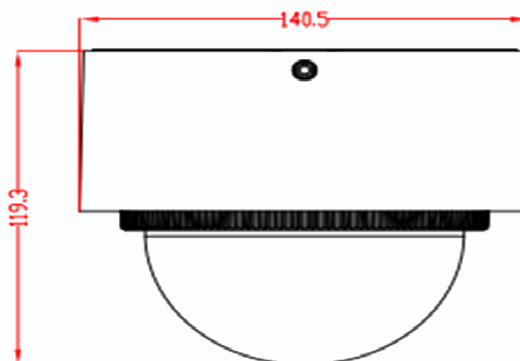

2 мегапиксельная купольная уличная антивандальная IP камера с питанием PoE

Видеокамера купольная антивандальная уличная четырехмегапиксельная, 2560x1440x21к/с, 1/3" CMOS сенсор с прогрессивным сканированием 0.1 Люкс (день) / 0.01 Люкс (ночь) / 0 Люкс (с ИК подсветкой), детектор движения, вторжения, пересечения линии, BLC, WDR, 3DNR, накопление заряда, H.265/H.264, ROI, антитуман, NAS, e-mail, объектив 2.8-12мм, механический ИК фильтр, вход/выход звука (питание от камеры), вход/выход тревоги, microSD до 128Гб, DC 12V, PoE, ИК подсветка 30м, -40+50°C.